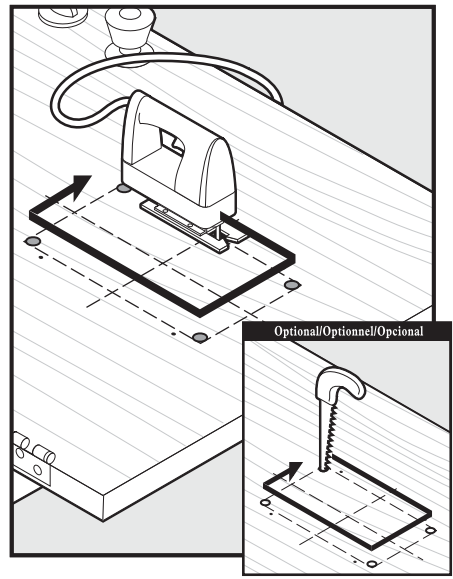

Classic Pet Door

Installation Manual
Manuel d'Instalation
Manual De Instalation

Radio Systems Corporation
10427 Electric Avenue
Knoxville, TN 37932
1-800-732-2677
www.petsafe.net

400-670-11