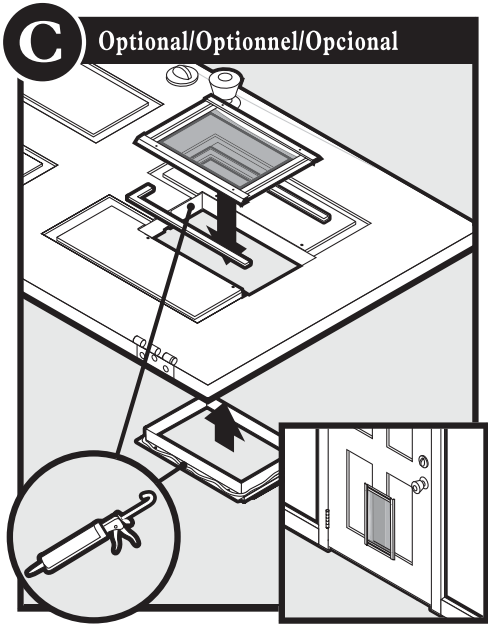

Classic Pet Door

Installation Manual
Manuel d'Instalation
Manual De Instalation

Radio Systems Corporation
10427 Electric Avenue
Knoxville, TN 37932
1-800-732-2677
www.petsafe.net

400-670-11