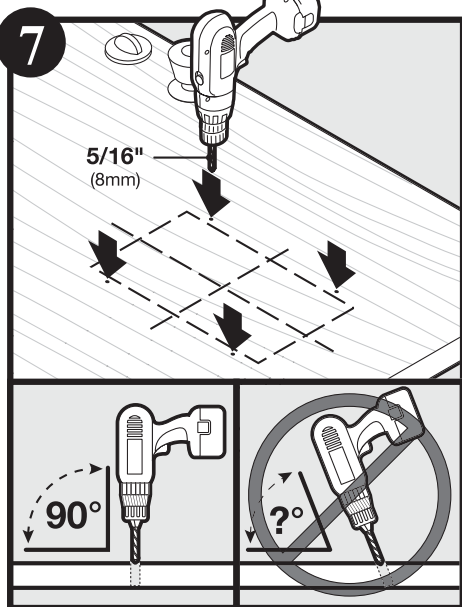

Classic Pet Door

Installation Manual
Manuel d'Instalation
Manual De Instalation

Radio Systems Corporation
10427 Electric Avenue
Knoxville, TN 37932
1-800-732-2677
www.petsafe.net

400-670-11