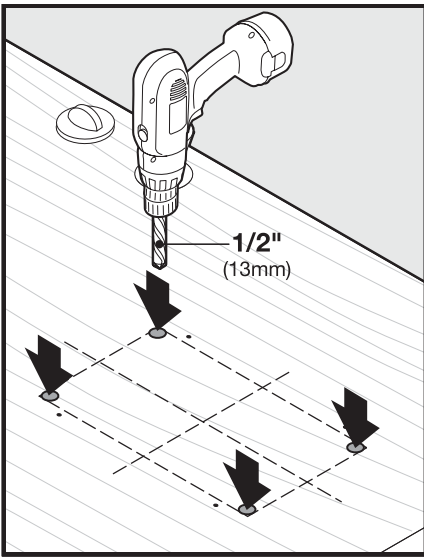

Classic Pet Door

Installation Manual
Manuel d'Instalation
Manual De Instalation

Radio Systems Corporation
10427 Electric Avenue
Knoxville, TN 37932
1-800-732-2677
www.petsafe.net

400-670-11