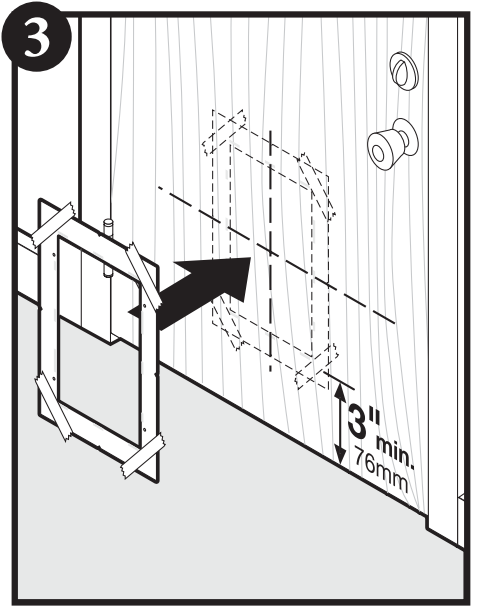

Classic Pet Door

Installation Manual
Manuel d'Instalation
Manual De Instalation

Radio Systems Corporation
10427 Electric Avenue
Knoxville, TN 37932
1-800-732-2677
www.petsafe.net

400-670-11