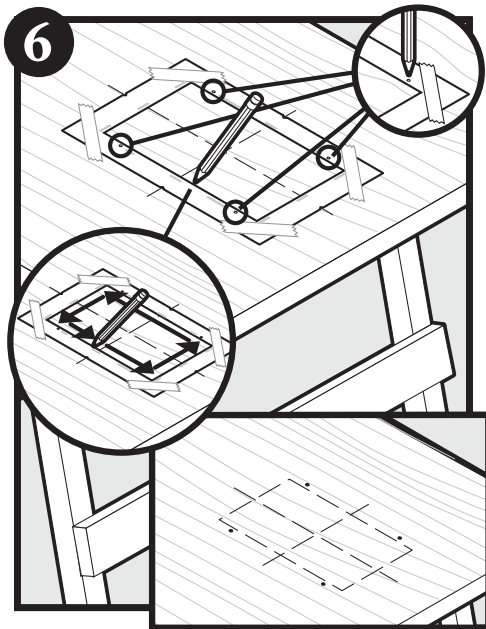

Classic Pet Door

Installation Manual
Manuel d'Instalation
Manual De Instalation

Radio Systems Corporation
10427 Electric Avenue
Knoxville, TN 37932
1-800-732-2677
www.petsafe.net

400-670-11