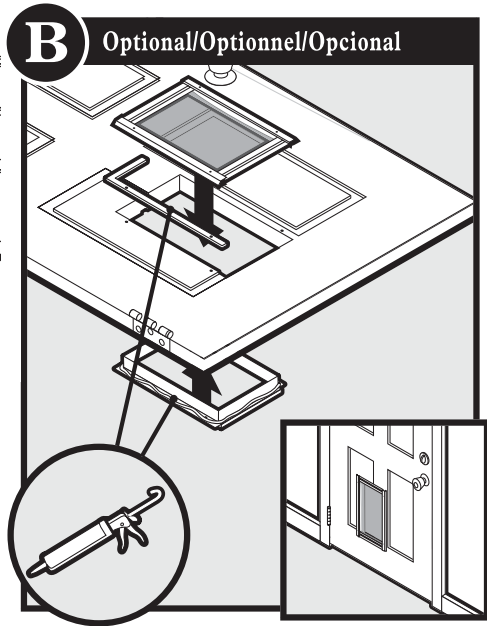

Classic Pet Door

Installation Manual
Manuel d'Instalation
Manual De Instalation

Radio Systems Corporation
10427 Electric Avenue
Knoxville, TN 37932
1-800-732-2677
www.petsafe.net

400-670-11