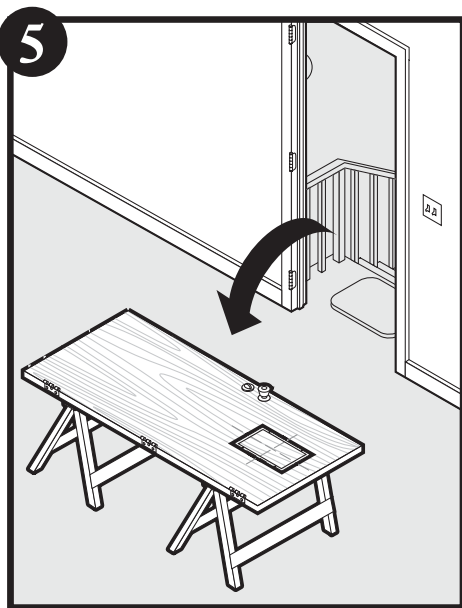

Classic Pet Door

Installation Manual
Manuel d'Instalation
Manual De Instalation

Radio Systems Corporation
10427 Electric Avenue
Knoxville, TN 37932
1-800-732-2677
www.petsafe.net

400-670-11