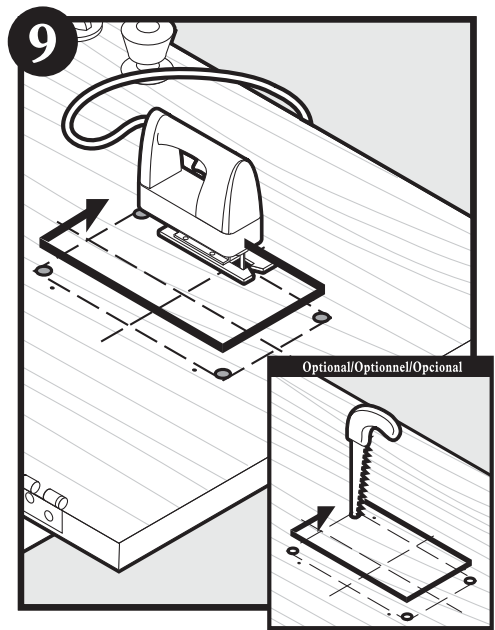

Classic Pet Door

Installation Manual
Manuel d'Instalation
Manual De Instalation

Radio Systems Corporation
10427 Electric Avenue
Knoxville, TN 37932
1-800-732-2677
www.petsafe.net

400-670-11