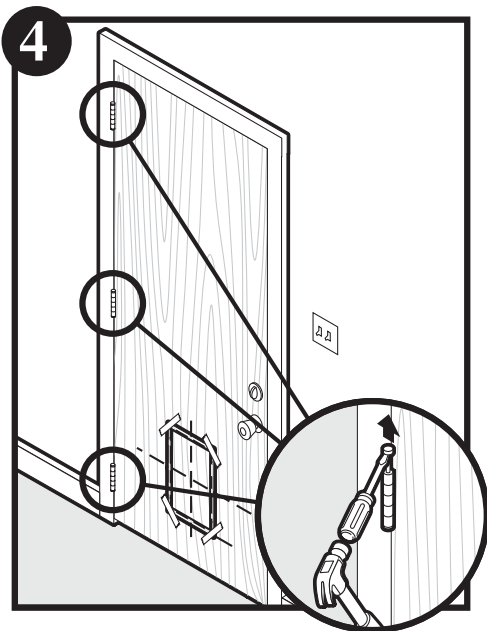

Classic Pet Door

Installation Manual
Manuel d'Instalation
Manual De Instalation

Radio Systems Corporation
10427 Electric Avenue
Knoxville, TN 37932
1-800-732-2677
www.petsafe.net

400-670-11