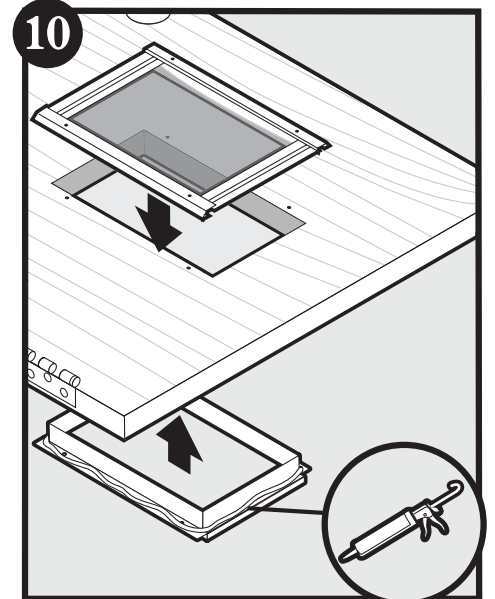

Classic Pet Door

Installation Manual
Manuel d'Instalation
Manual De Instalation

Radio Systems Corporation
10427 Electric Avenue
Knoxville, TN 37932
1-800-732-2677
www.petsafe.net

400-670-11