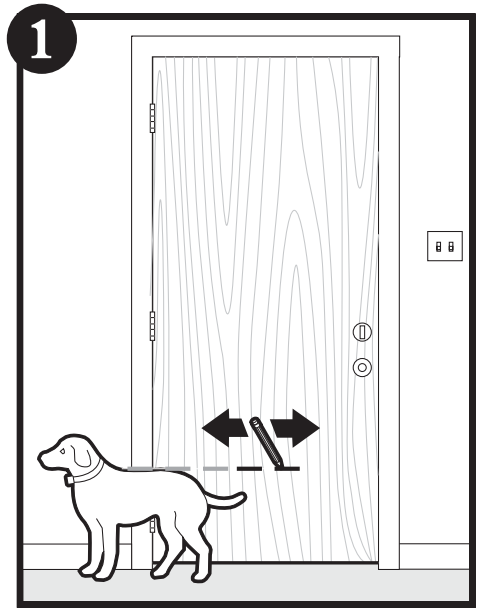

Classic Pet Door

Installation Manual
Manuel d'Instalation
Manual De Instalation

Radio Systems Corporation
10427 Electric Avenue
Knoxville, TN 37932
1-800-732-2677
www.petsafe.net

400-670-11