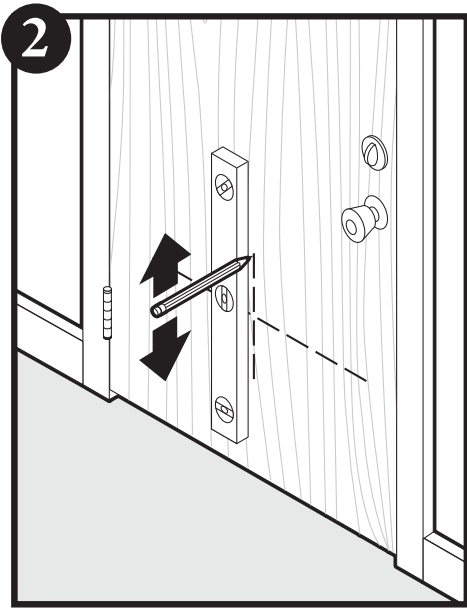

Classic Pet Door

Installation Manual
Manuel d'Instalation
Manual De Instalation

Radio Systems Corporation
10427 Electric Avenue
Knoxville, TN 37932
1-800-732-2677
www.petsafe.net

400-670-11