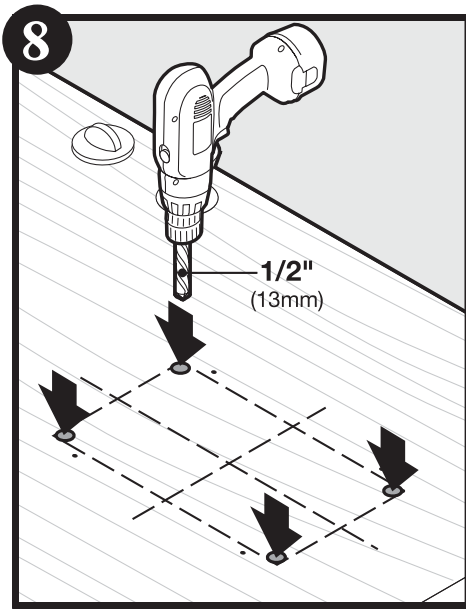

Classic Pet Door

Installation Manual
Manuel d'Instalation
Manual De Instalation

Radio Systems Corporation
10427 Electric Avenue
Knoxville, TN 37932
1-800-732-2677
www.petsafe.net

400-670-11