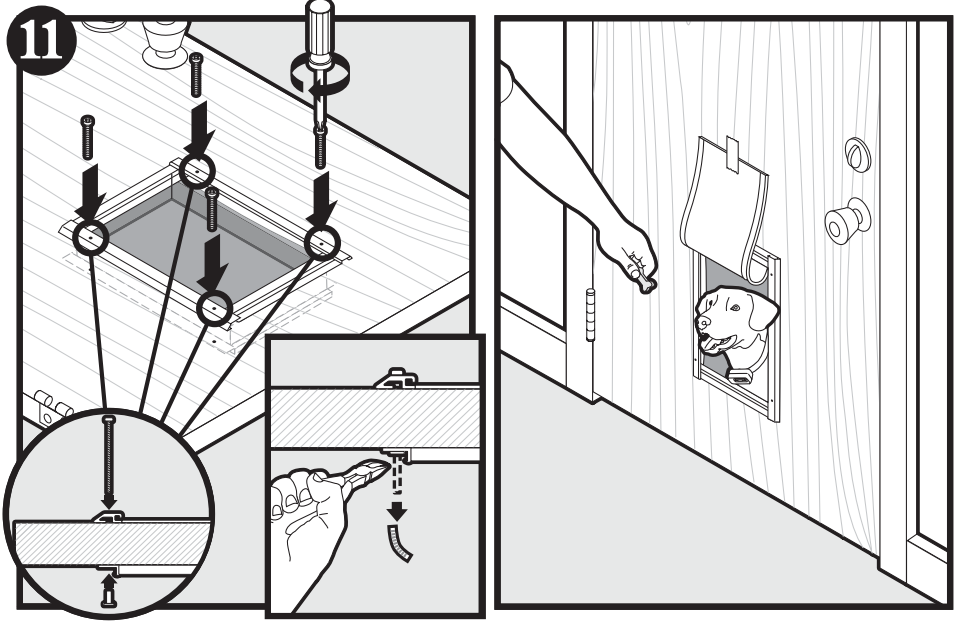

Classic Pet Door

Installation Manual
Manuel d'Instalation
Manual De Instalation

Radio Systems Corporation
10427 Electric Avenue
Knoxville, TN 37932
1-800-732-2677
www.petsafe.net

400-670-11