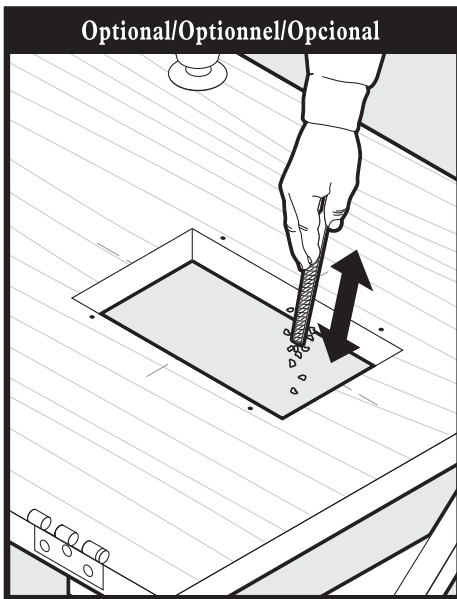

Classic Pet Door

Installation Manual
Manuel d'Instalation
Manual De Instalation

Radio Systems Corporation
10427 Electric Avenue
Knoxville, TN 37932
1-800-732-2677
www.petsafe.net

400-670-11