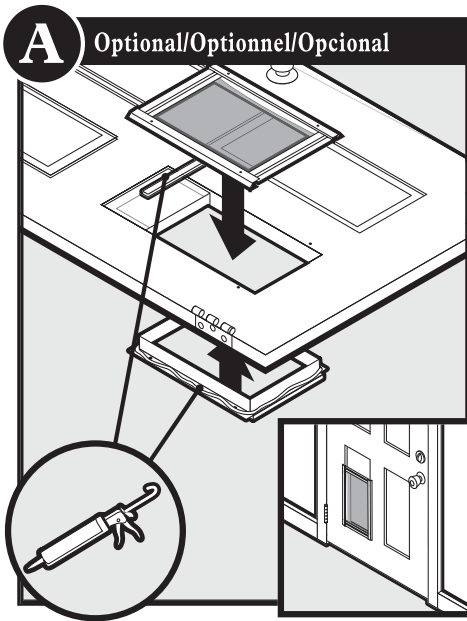

Classic Pet Door

Installation Manual
Manuel d'Instalation
Manual De Instalation

Radio Systems Corporation
10427 Electric Avenue
Knoxville, TN 37932
1-800-732-2677
www.petsafe.net

400-670-11