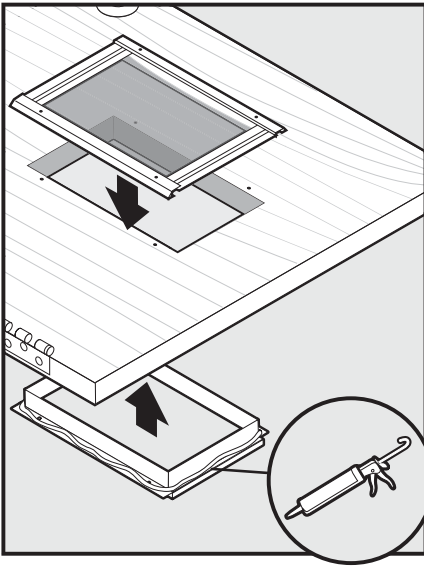

Classic Pet Door

Installation Manual
Manuel d'Instalation
Manual De Instalation

Radio Systems Corporation
10427 Electric Avenue
Knoxville, TN 37932
1-800-732-2677
www.petsafe.net

400-670-11