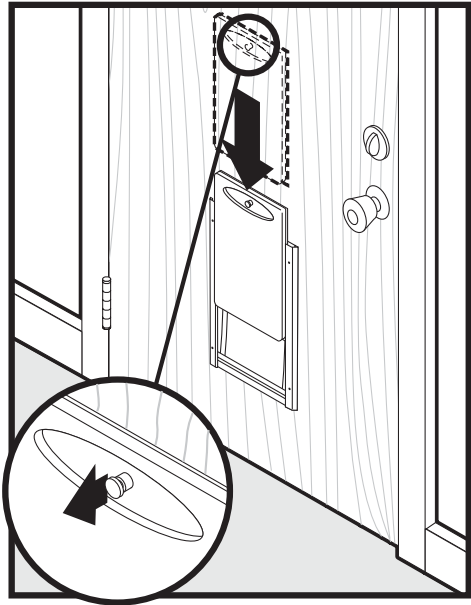

Classic Pet Door

Installation Manual
Manuel d'Instalation
Manual De Instalation

Radio Systems Corporation
10427 Electric Avenue
Knoxville, TN 37932
1-800-732-2677
www.petsafe.net

400-670-11