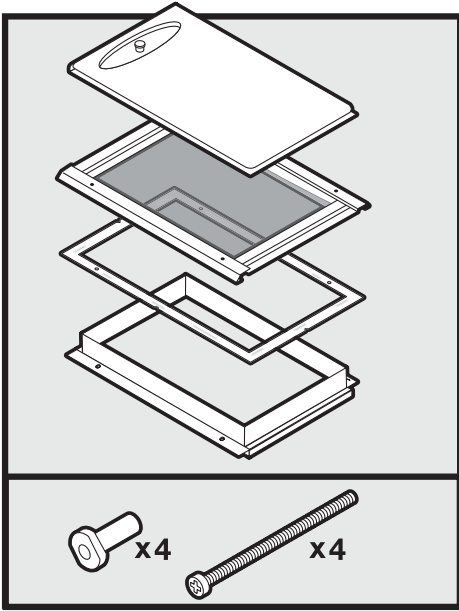

Classic Pet Door

Installation Manual
Manuel d'Instalation
Manual De Instalation

Radio Systems Corporation
10427 Electric Avenue
Knoxville, TN 37932
1-800-732-2677
www.petsafe.net

400-670-11